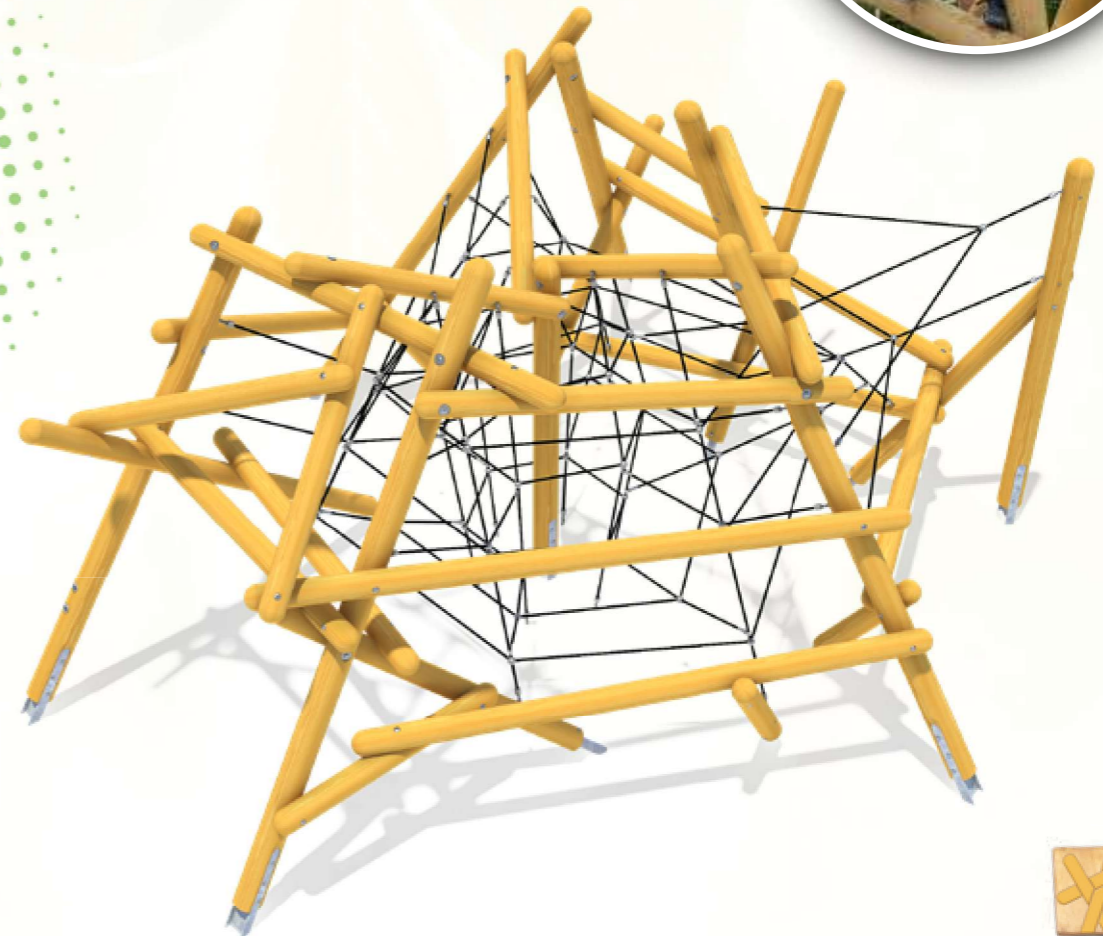

MEENT 28 - PIJNACKER - OPTIE 3

LEGENDA

1

180°

1. Klimcombinatie
BOCA