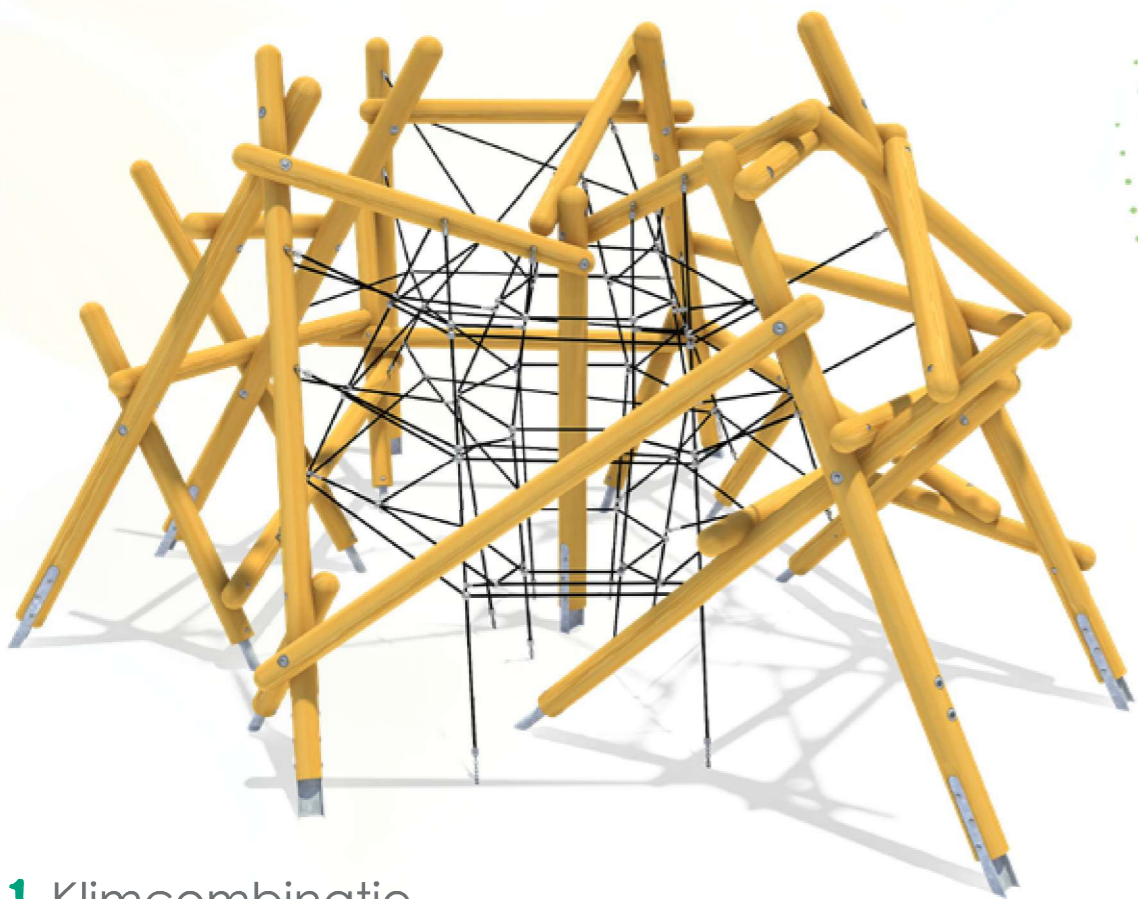

MEENT 28 - PIJNACKER - OPTIE 3

LEGENDA

1

180°

1. Klimcombinatie
BOCA