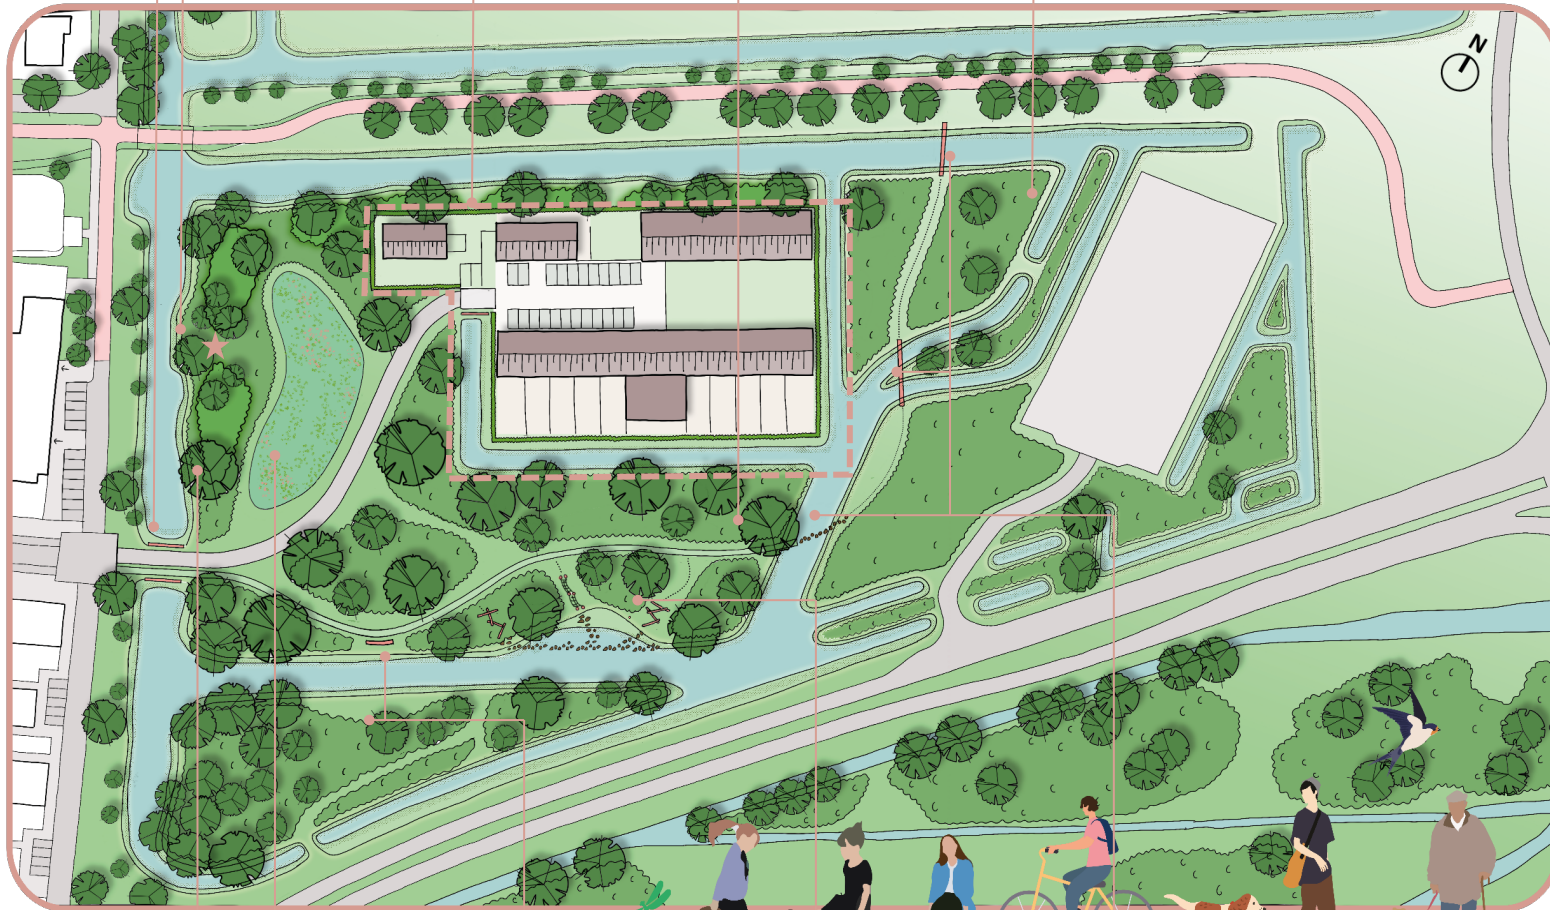

participatie Groenzone Oude Polder twee varianten

ENTREE

entreeboom
en takkenril

FAUNAFLAT

ecologie zichtbaar, aan-
trekkelijk voor vogels,
bijen, vleermuizen

STRUWEEL EN BOMEN

bosrandbeplanting voor
beschutting, beplanting
verschillende hoogten

NATUUREILAND

route door natuur-
schuilplaats met
bosrandbeplanting

STRUWEEL EN BOMEN

bosrandbeplanting voor
beschutting, beplanting
verschillende hoogten

BUURTWEIDE

buurtweide met pluk-
weide of vlindertuin

NATUUREILAND

natuurschuilplaats
aansluitend op randpark
met bosrandbeplanting

NATUUROEVER

waterspeelroute met
natuurlijke oeverbe-
planting

OMMETJE

avontuurlijke natuurbeleving
route met stapstenen en
vlonderbrug

DE BUURTWILDERNIS

DE BUURTWILDERNIS

ENTREE

entreeboom
en takkenril

FAUNAFLAT

ecologie zichtbaar,
aantrekkelijk voor vogels,
bijen, vleermuizen

STRUWEEL EN BOMEN

bosrandbeplanting voor
beschutting, beplanting
verschillende hoogten