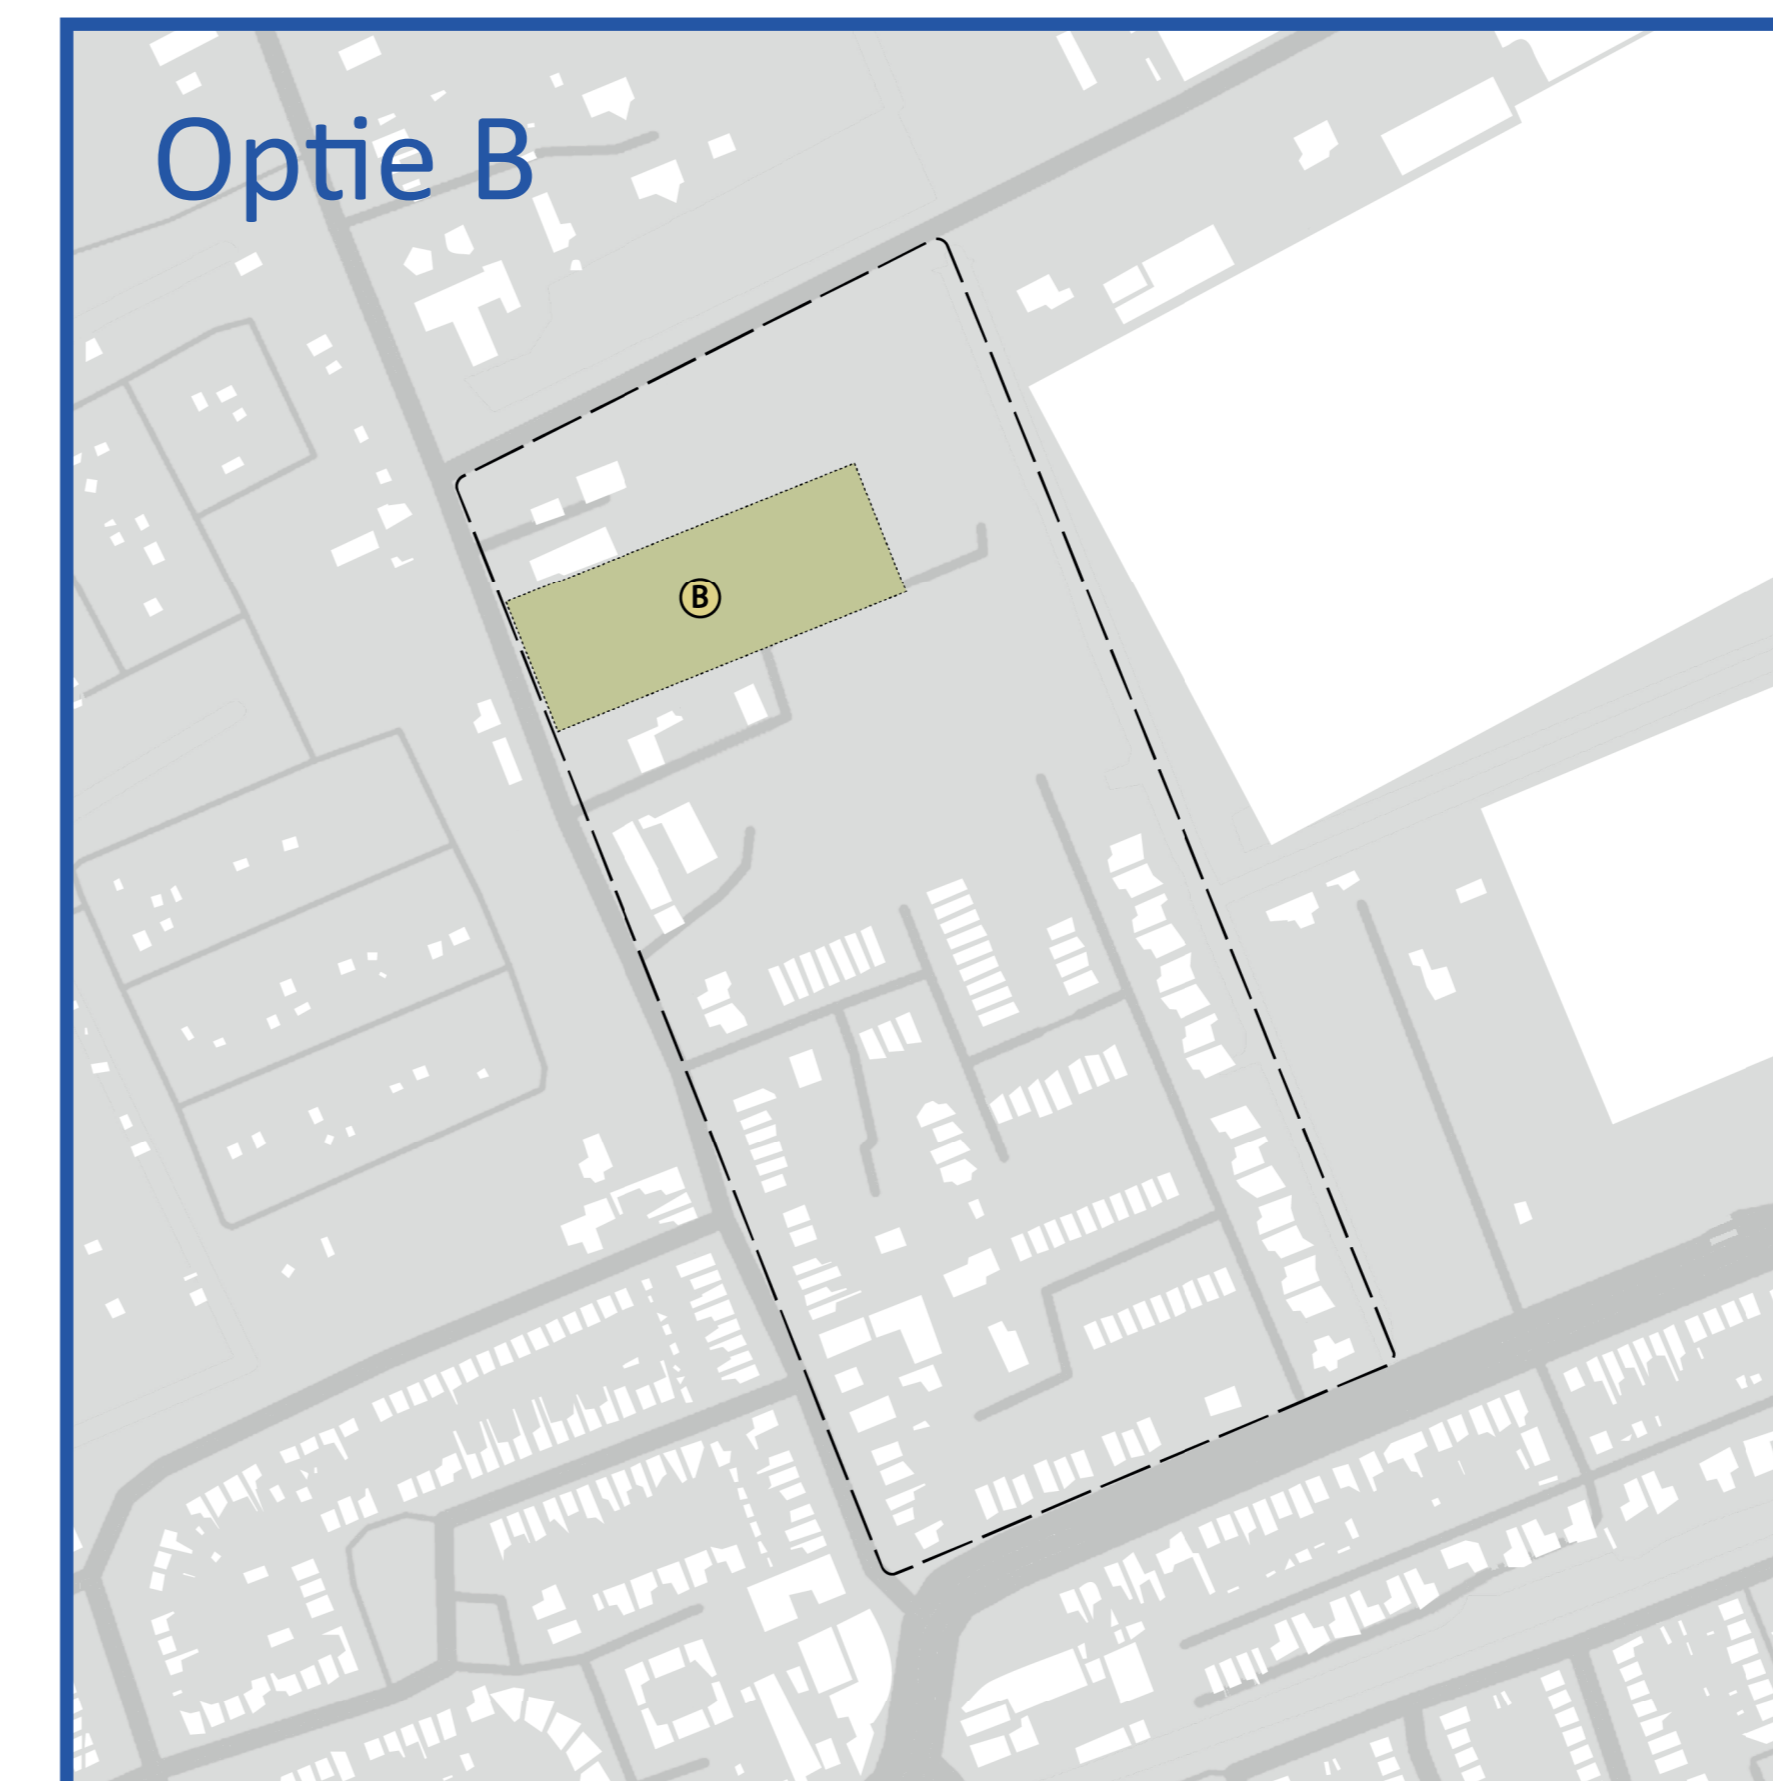

Huidige situatie

In het plangebied en de omgeving zijn verschillende (spel)voorzieningen aanwezig. Het Bart Dekkerveld heeft een belangrijke functie als speel- en ontmoetingsplek in Delfgauw. Onder andere door de Oranjefeesten die hier plaatsvinden en de speeltuin en ruimte. We willen de sociale waarde van deze plek behouden voor Delfgauw.

Wat zijn goede plekken voor het Bart Dekkerveld?

Plak een sticker bij uw twee favoriete opties!

Hoe kan het Bart Dekkerveld worden ingericht zodat deze nog beter en vaker kan worden gebruikt?

Welke functie kan 'De Keet' in de toekomst krijgen?