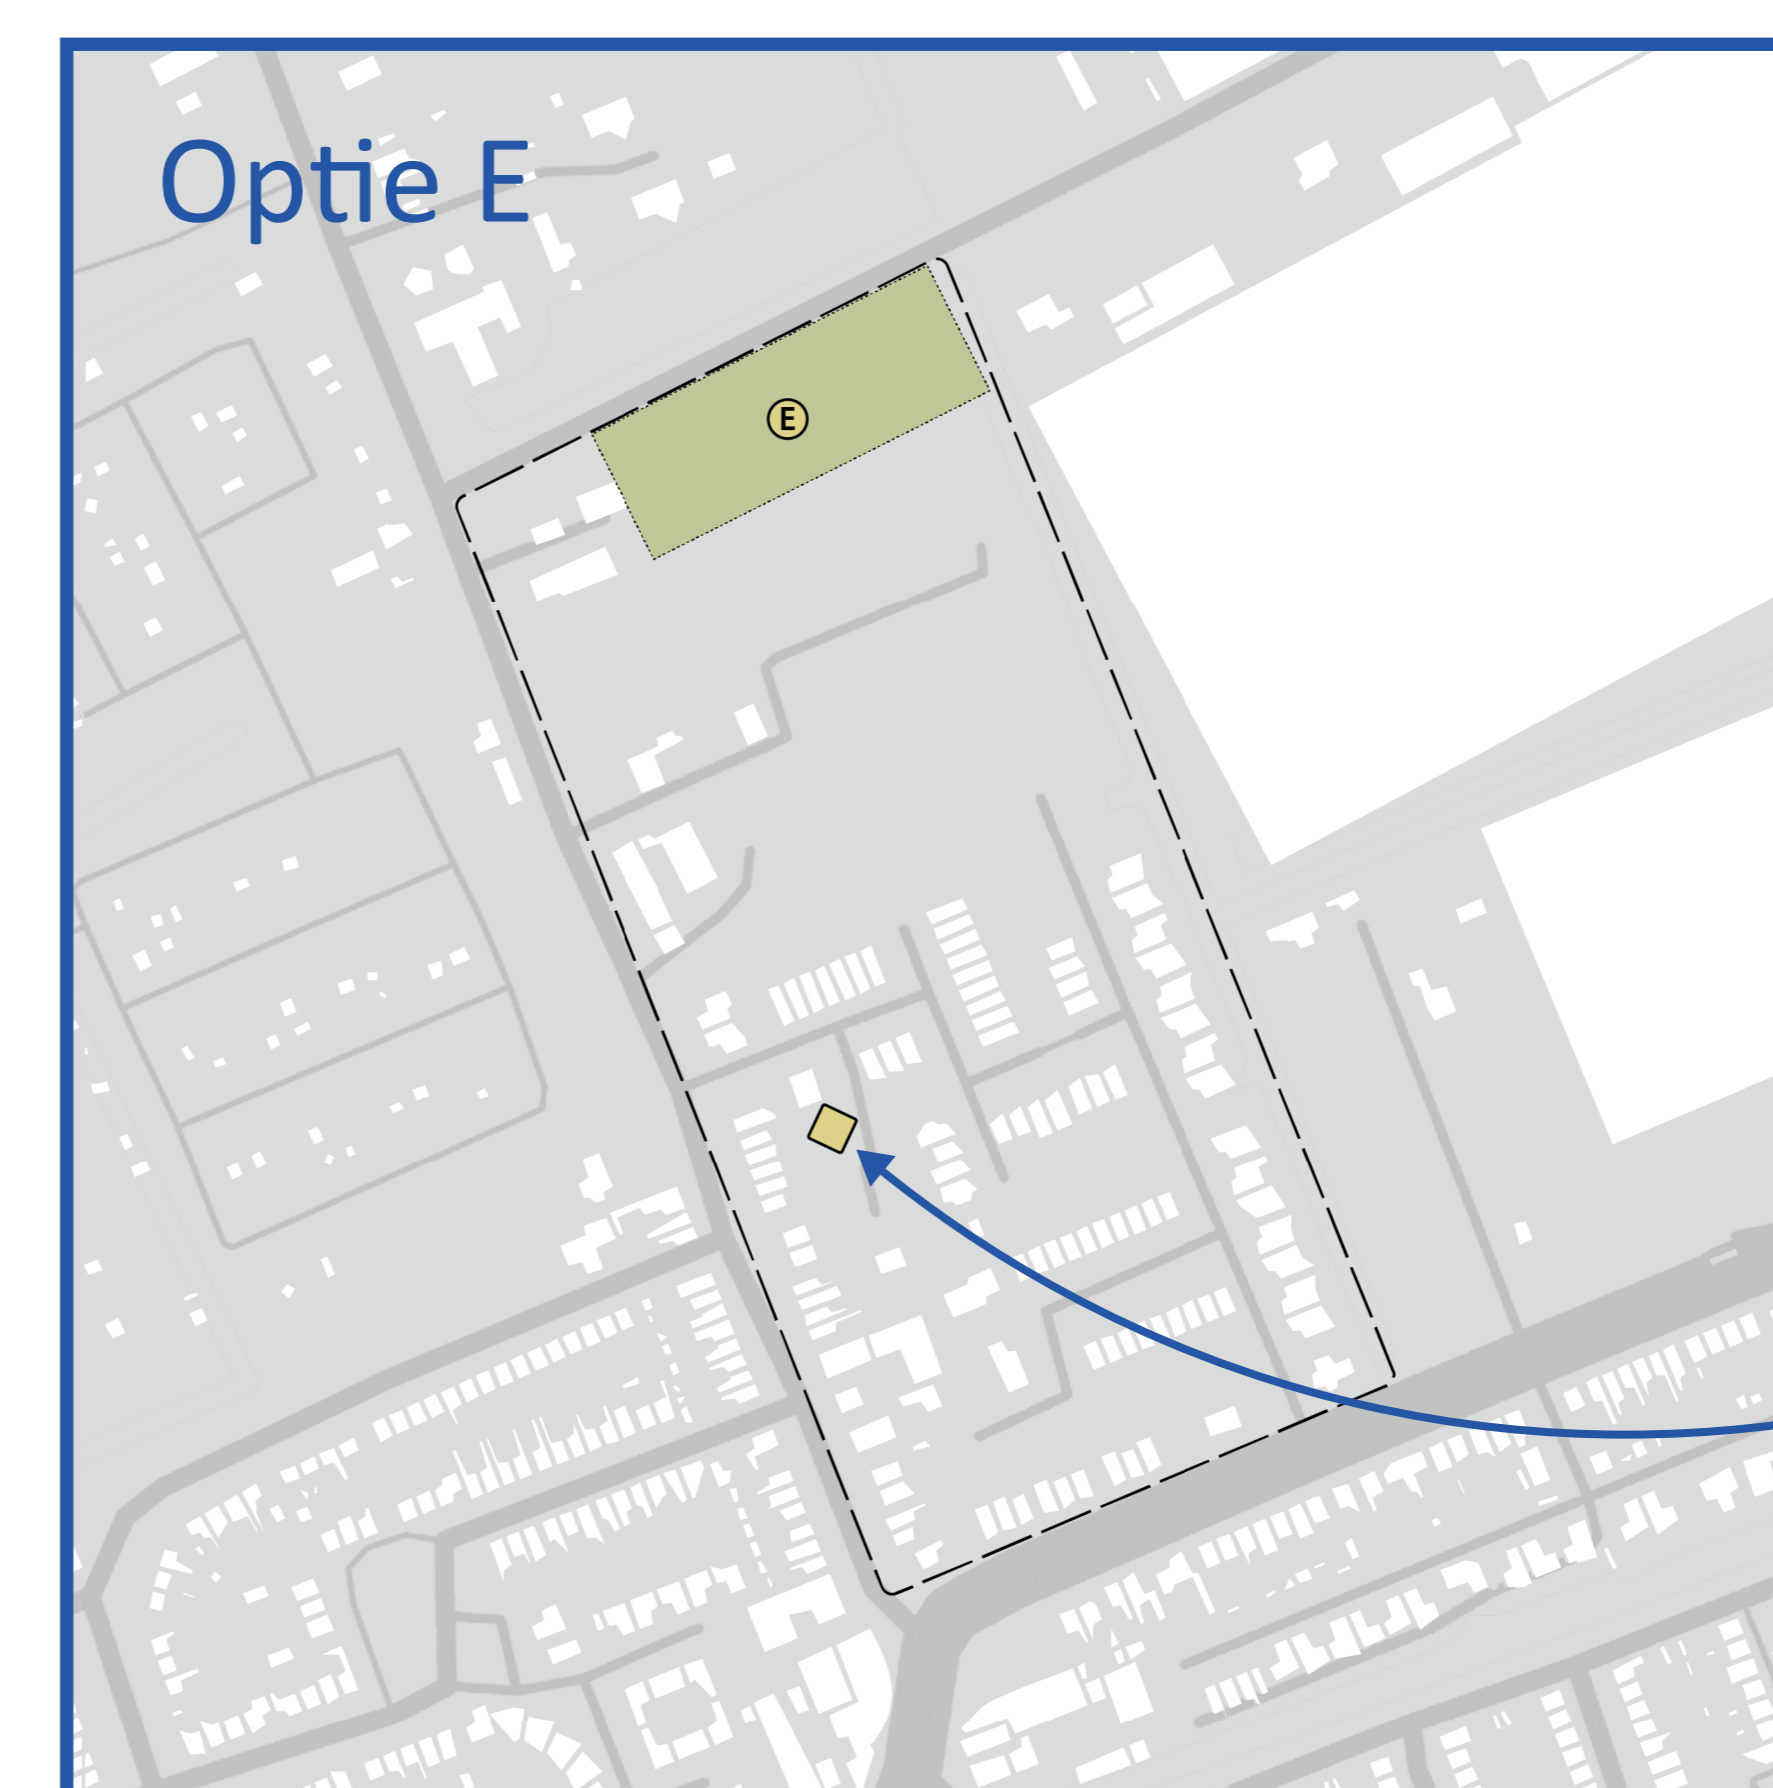

Huidige situatie

In het plangebied en de omgeving zijn verschillende (spel)voorzieningen aanwezig. Het Bart Dekkerveld heeft een belangrijke functie als speel- en ontmoetingsplek in Delfgauw. Onder andere door de Oranjefeesten die hier plaatsvinden en de speeltuin en ruimte. We willen de sociale waarde van deze plek behouden voor Delfgauw.

Wat zijn goede plekken voor het Bart Dekkerveld?

Plak een sticker bij uw twee favoriete opties!

Hoe kan het Bart Dekkerveld worden ingericht zodat deze nog beter en vaker kan worden gebruikt?

Welke functie kan 'De Keet' in de toekomst krijgen?