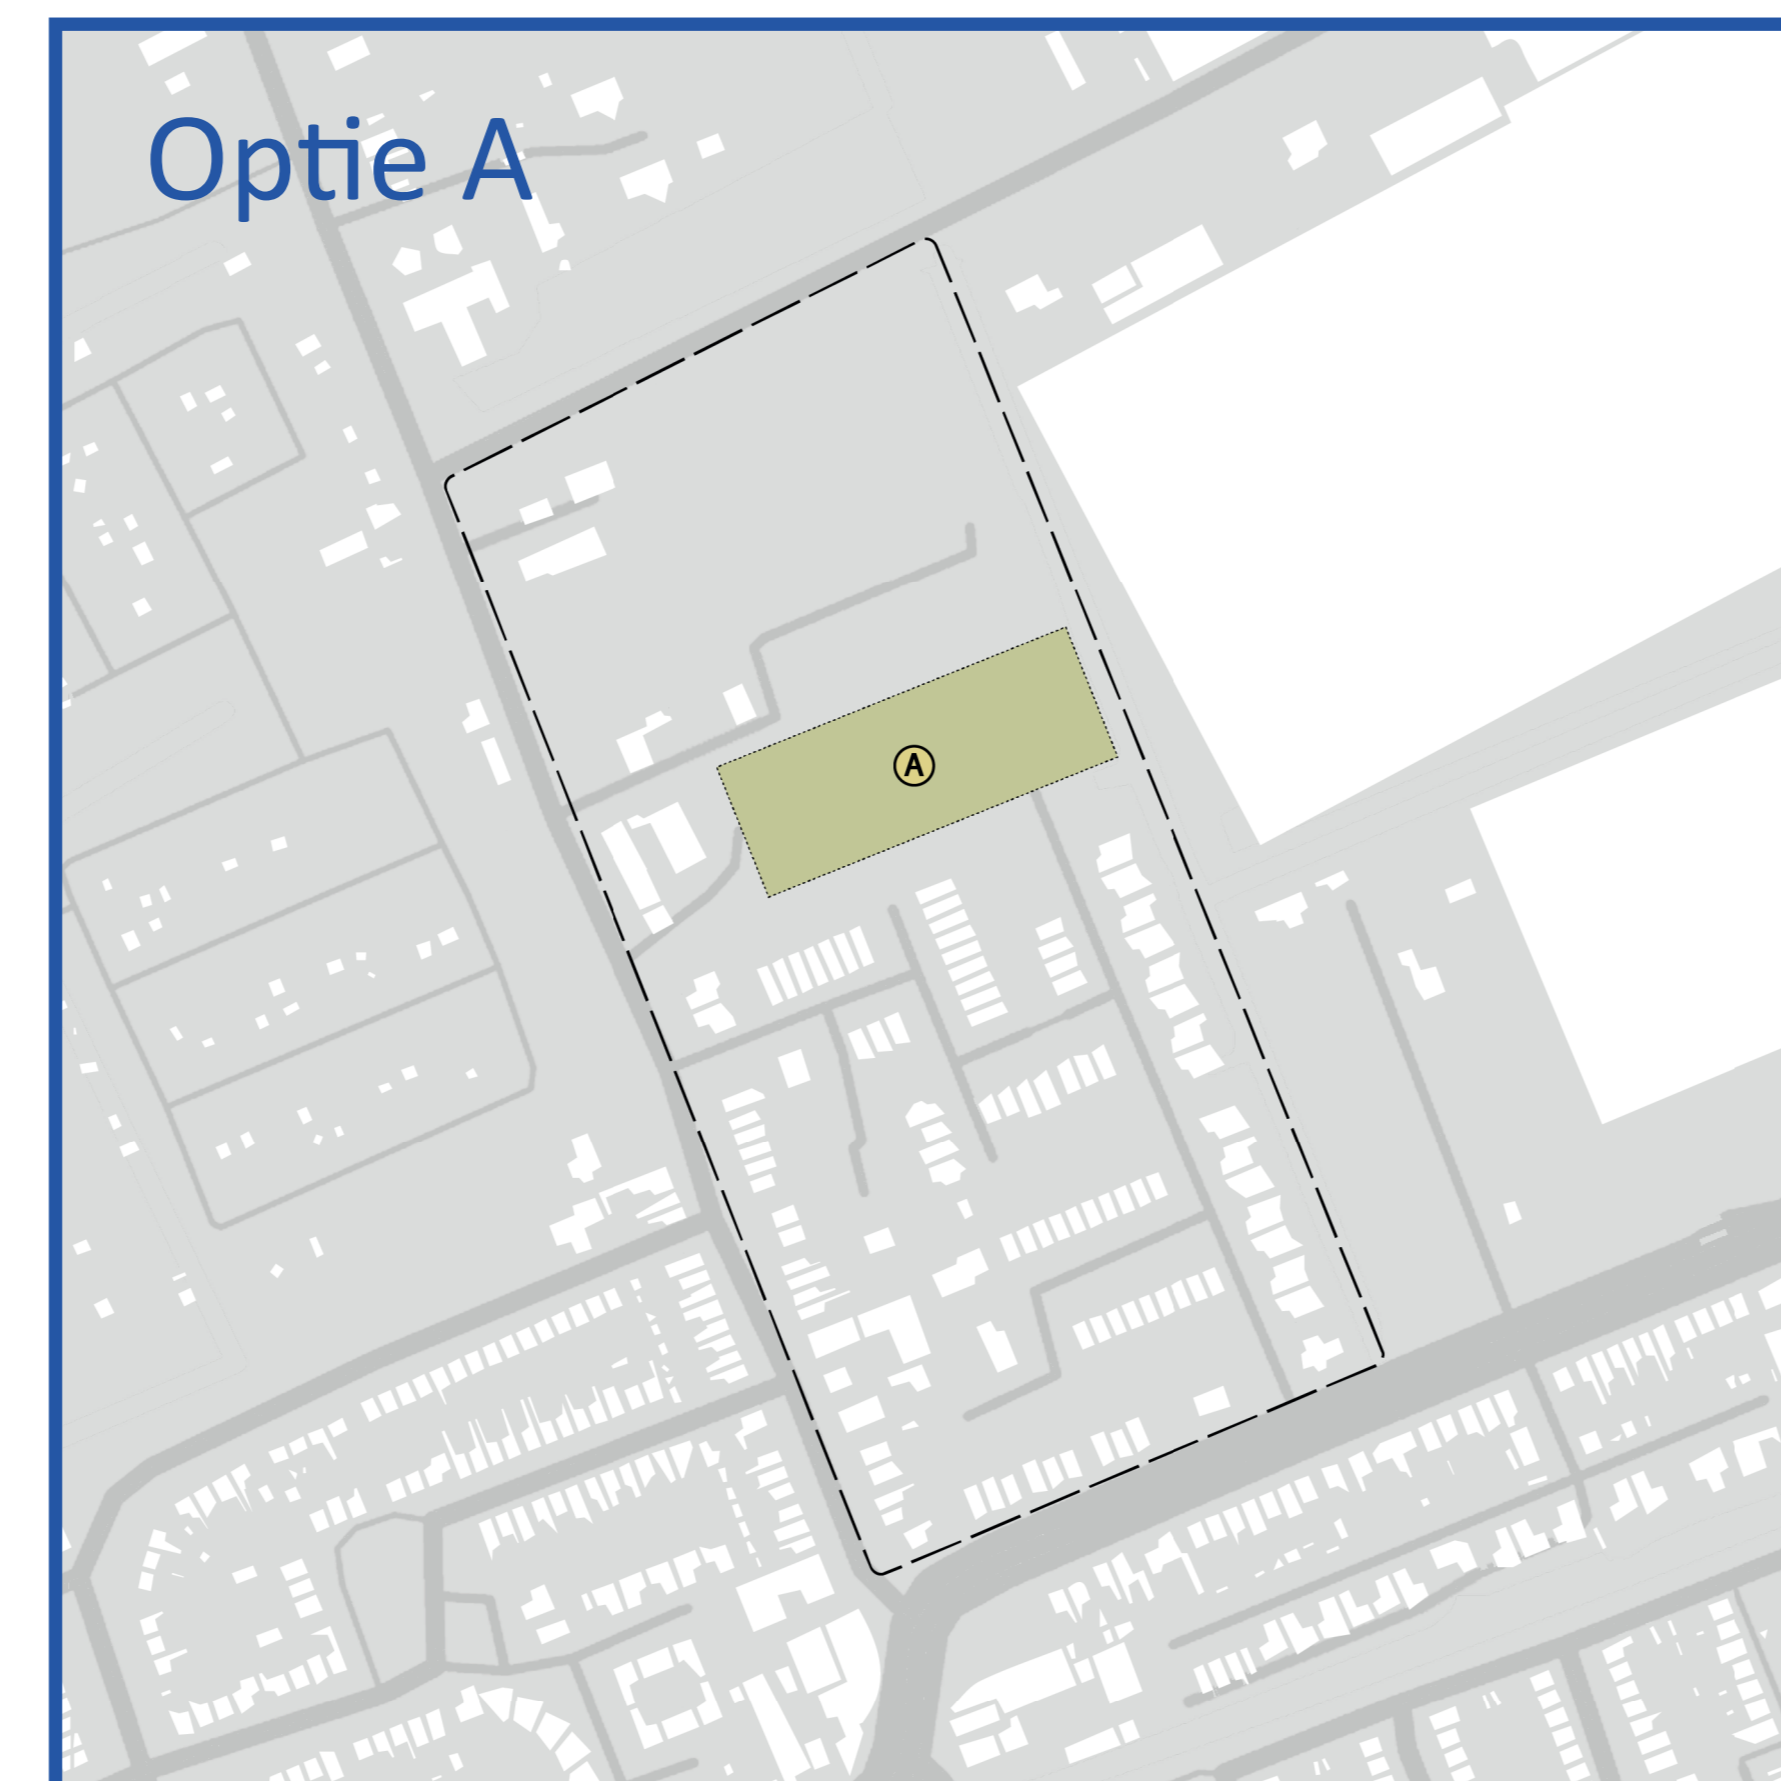

Huidige situatie

In het plangebied en de omgeving zijn verschillende (spel)voorzieningen aanwezig. Het Bart Dekkerveld heeft een belangrijke functie als speel- en ontmoetingsplek in Delfgauw. Onder andere door de Oranjefeesten die hier plaatsvinden en de speeltuin en ruimte. We willen de sociale waarde van deze plek behouden voor Delfgauw.

Wat zijn goede plekken voor het Bart Dekkerveld?

Plak een sticker bij uw twee favoriete opties!

Hoe kan het Bart Dekkerveld worden ingericht zodat deze nog beter en vaker kan worden gebruikt?

Welke functie kan 'De Keet' in de toekomst krijgen?