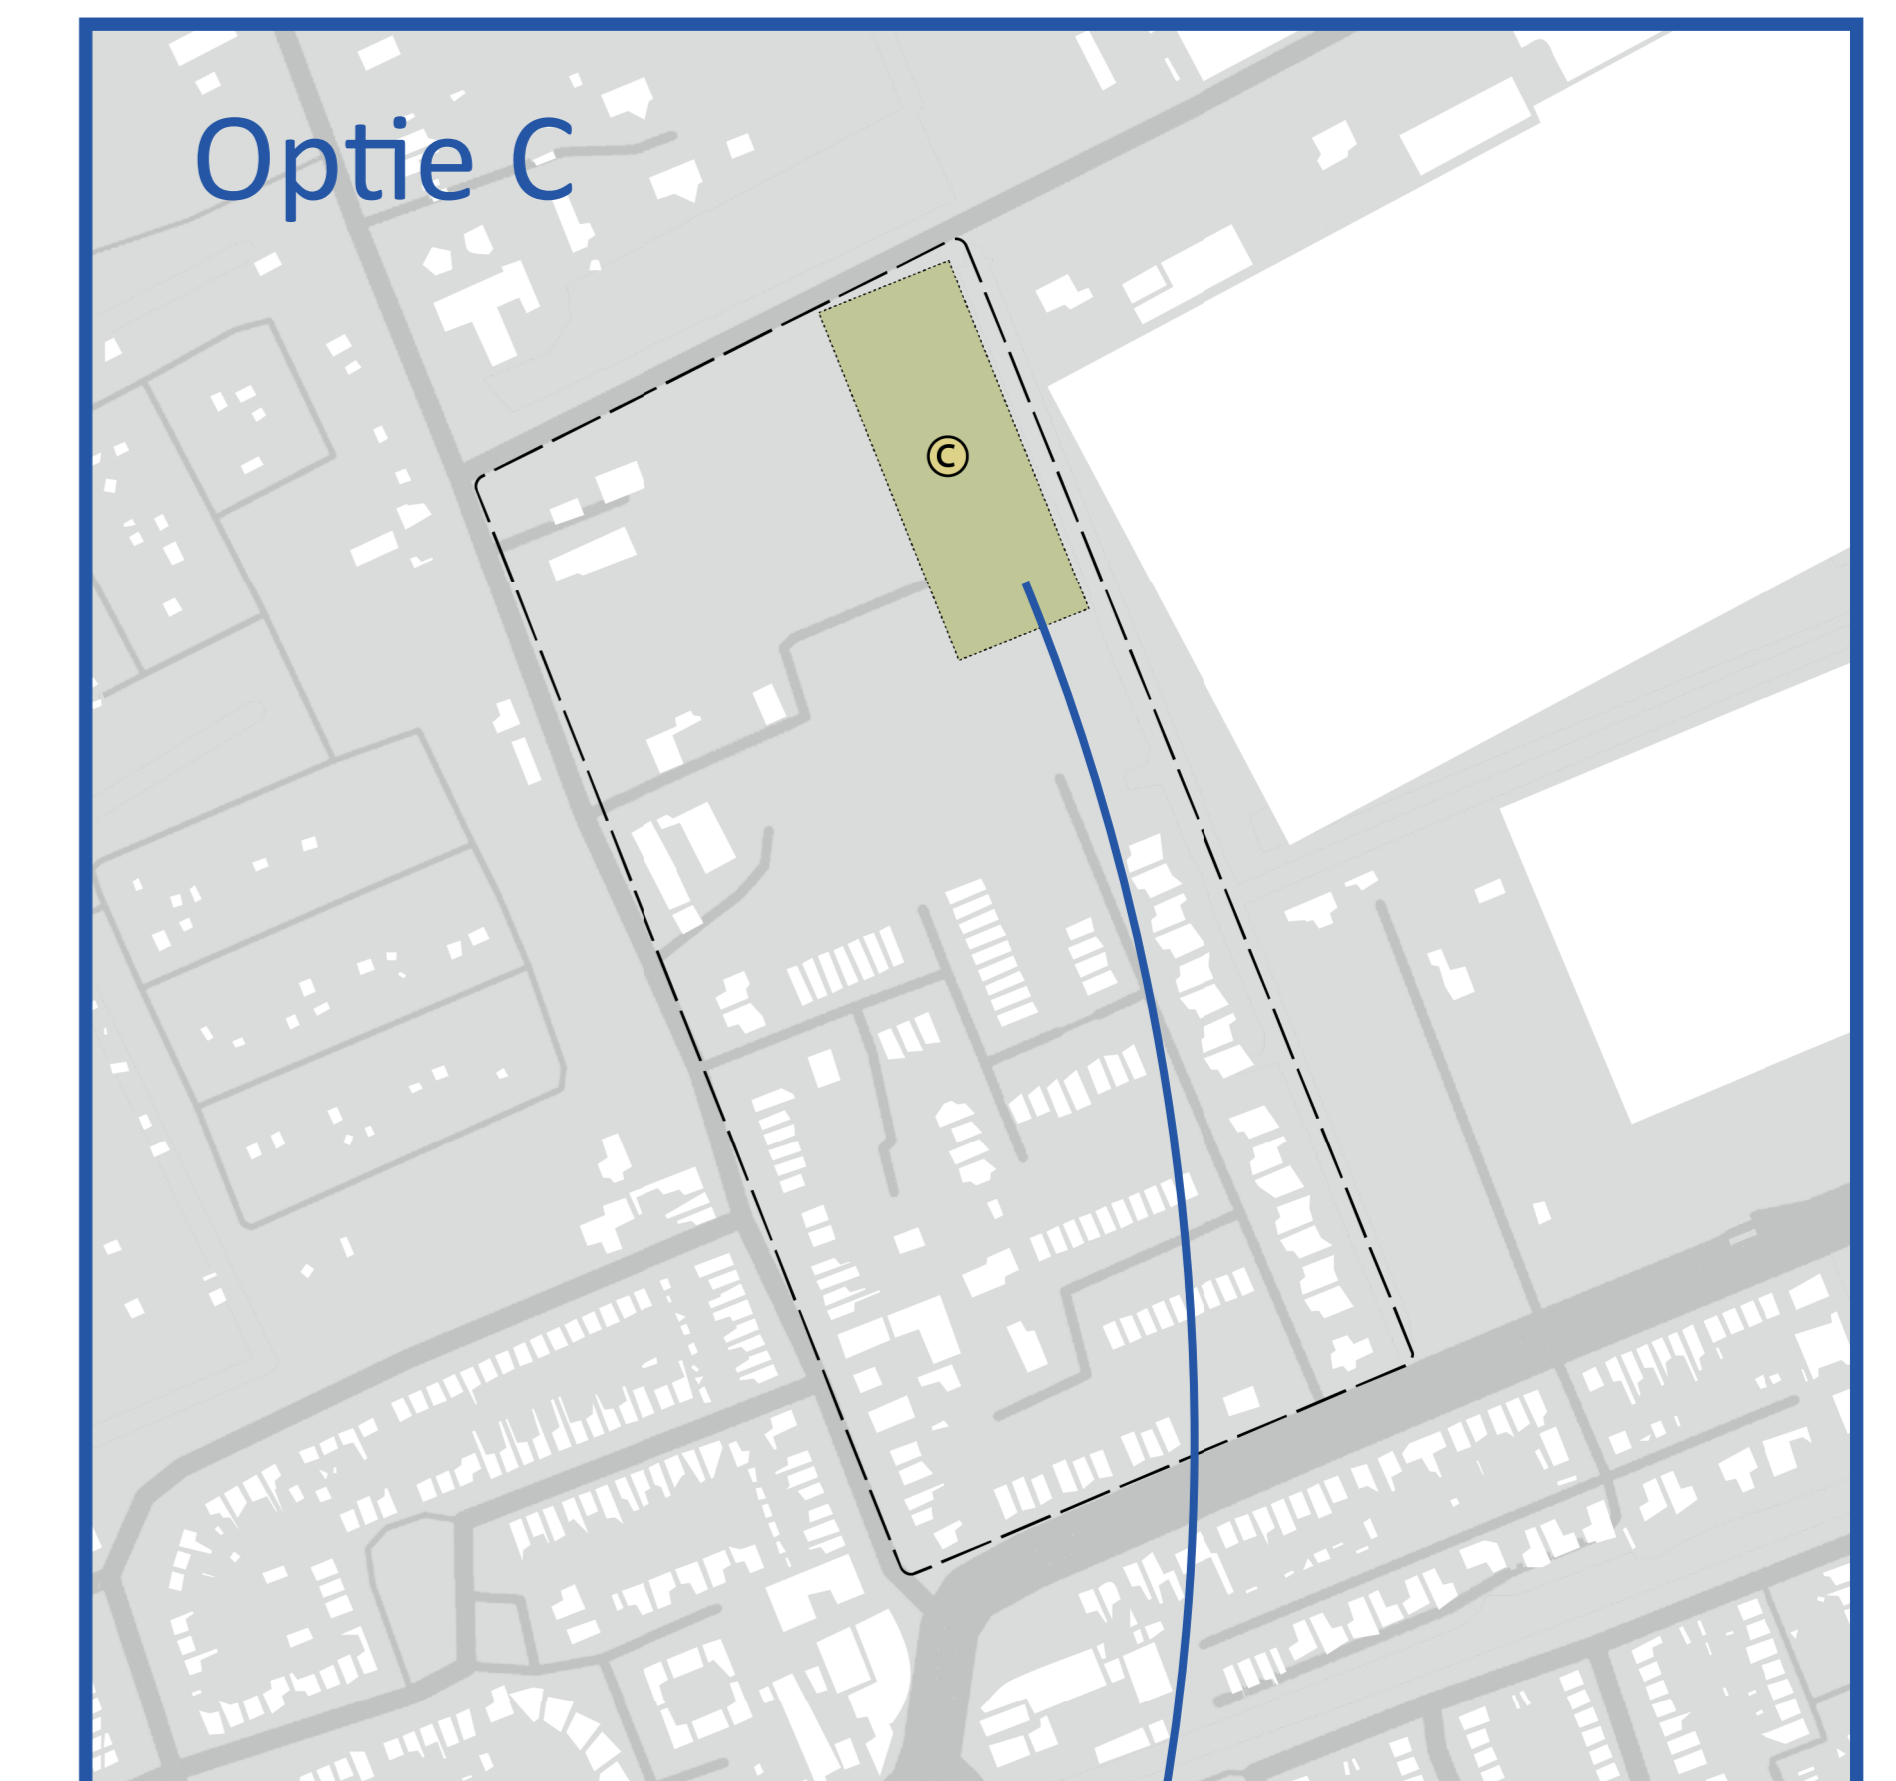

Huidige situatie

In het plangebied en de omgeving zijn verschillende (spel)voorzieningen aanwezig. Het Bart Dekkerveld heeft een belangrijke functie als speel- en ontmoetingsplek in Delfgauw. Onder andere door de Oranjefeesten die hier plaatsvinden en de speeltuin en ruimte. We willen de sociale waarde van deze plek behouden voor Delfgauw.

Wat zijn goede plekken voor het Bart Dekkerveld?

Plak een sticker bij uw twee favoriete opties!

Hoe kan het Bart Dekkerveld worden ingericht zodat deze nog beter en vaker kan worden gebruikt?

Welke functie kan 'De Keet' in de toekomst krijgen?