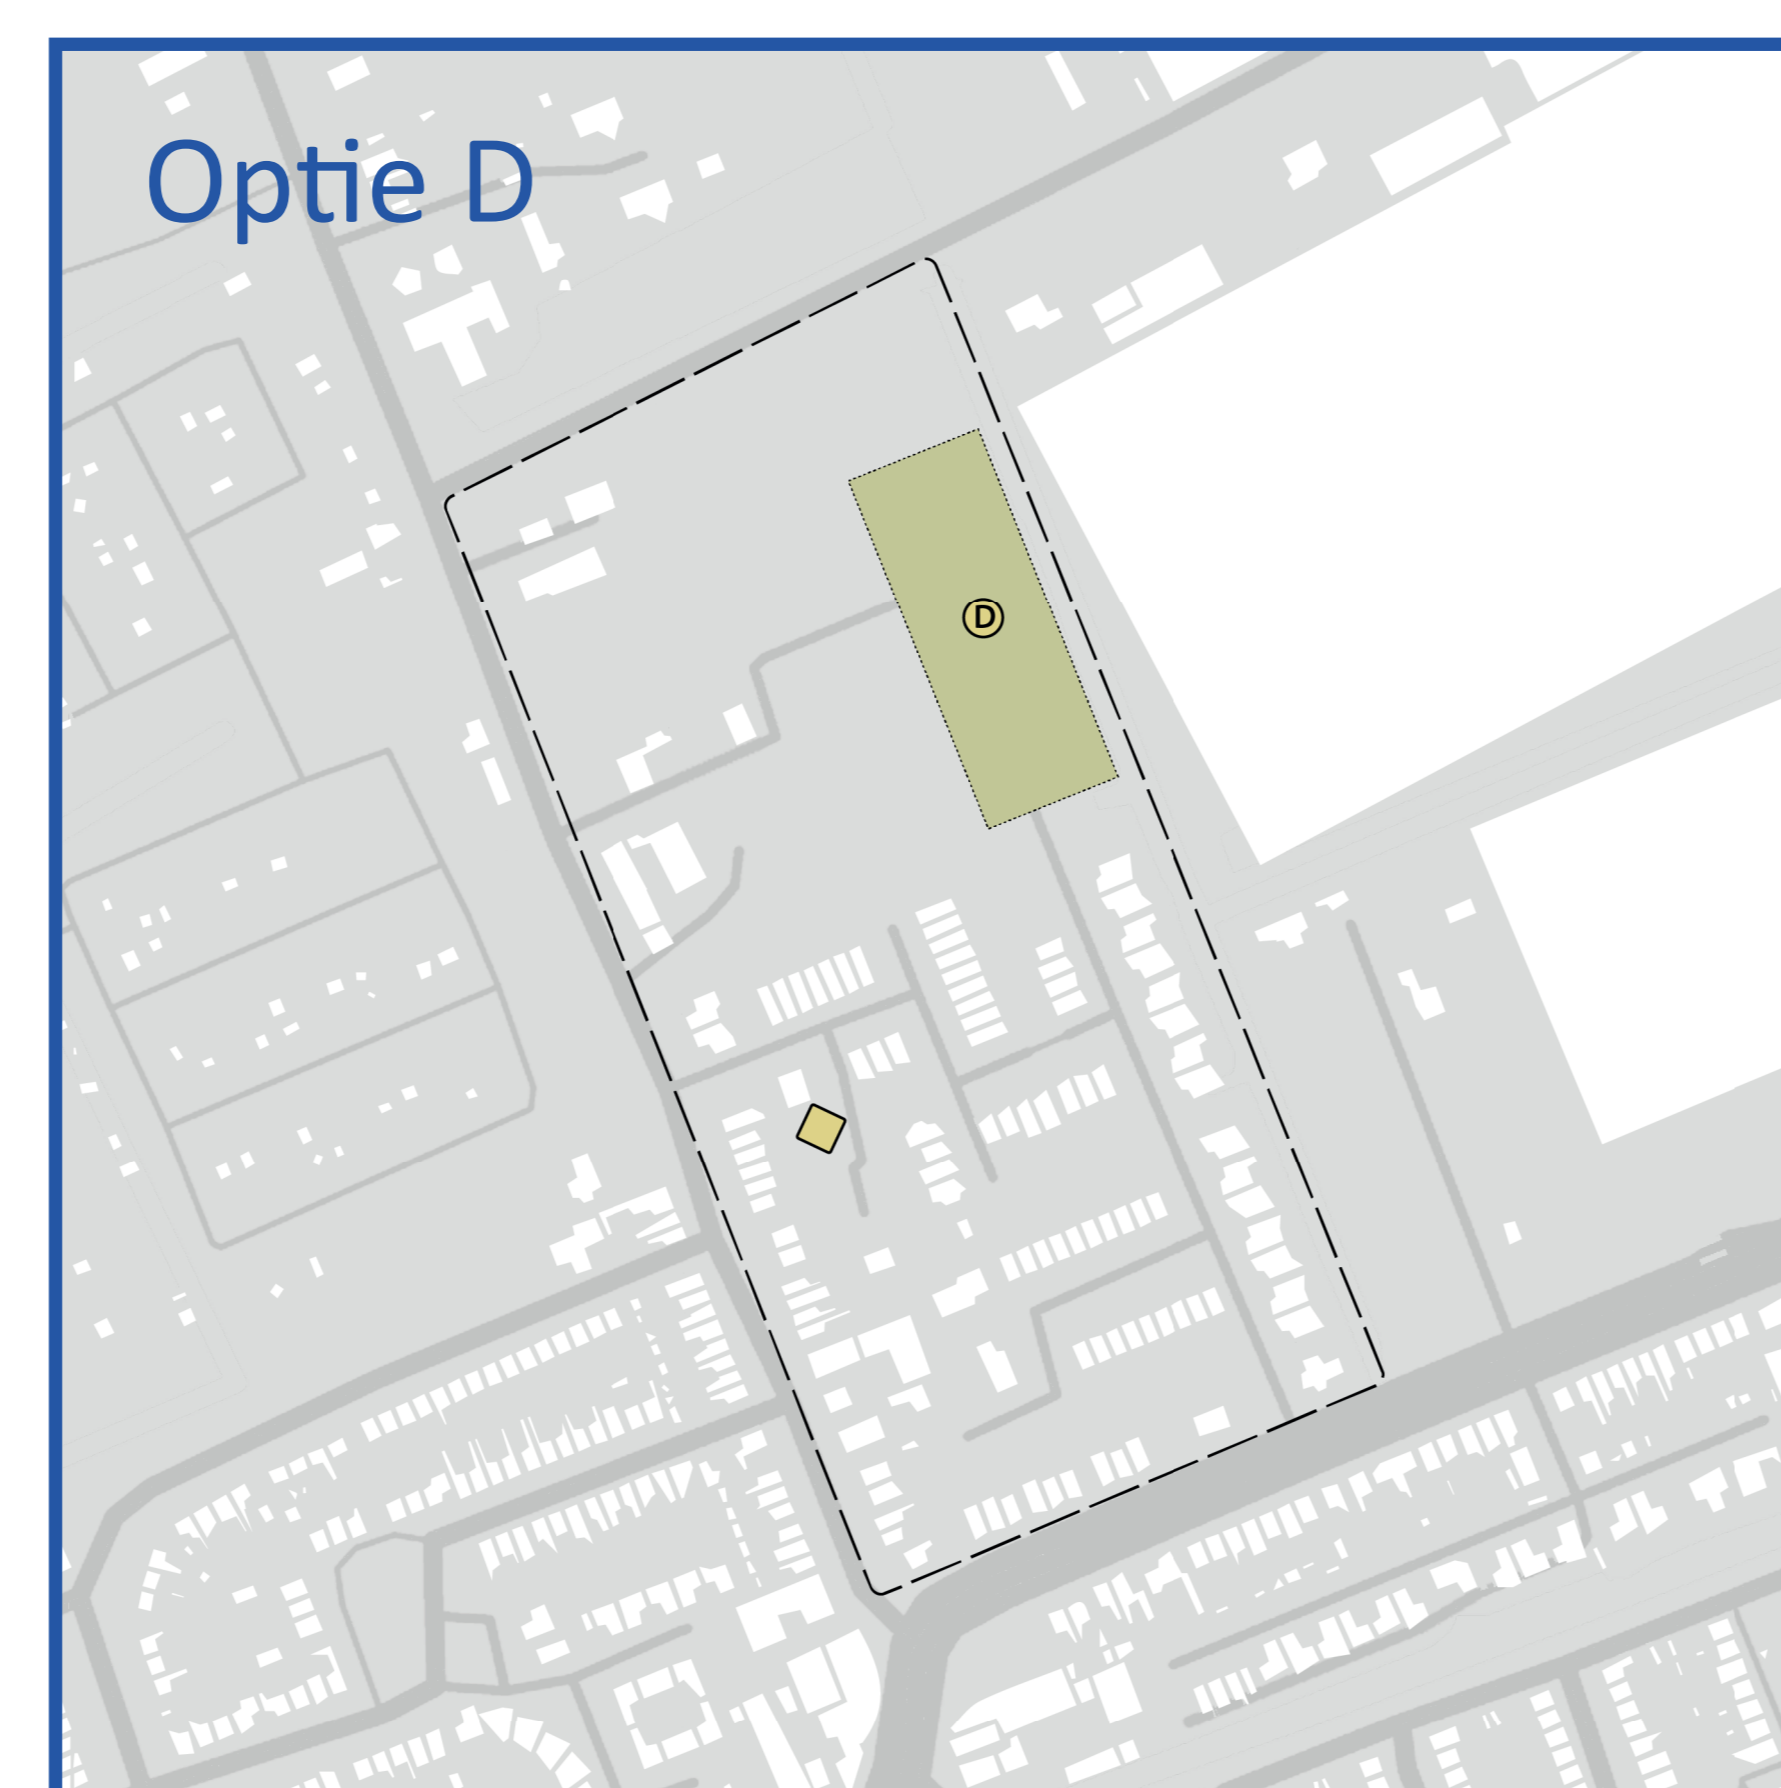

Huidige situatie

In het plangebied en de omgeving zijn verschillende (spel)voorzieningen aanwezig. Het Bart Dekkerveld heeft een belangrijke functie als speel- en ontmoetingsplek in Delfgauw. Onder andere door de Oranjefeesten die hier plaatsvinden en de speeltuin en ruimte. We willen de sociale waarde van deze plek behouden voor Delfgauw.

Wat zijn goede plekken voor het Bart Dekkerveld?

Plak een sticker bij uw twee favoriete opties!

Hoe kan het Bart Dekkerveld worden ingericht zodat deze nog beter en vaker kan worden gebruikt?

Welke functie kan 'De Keet' in de toekomst krijgen?