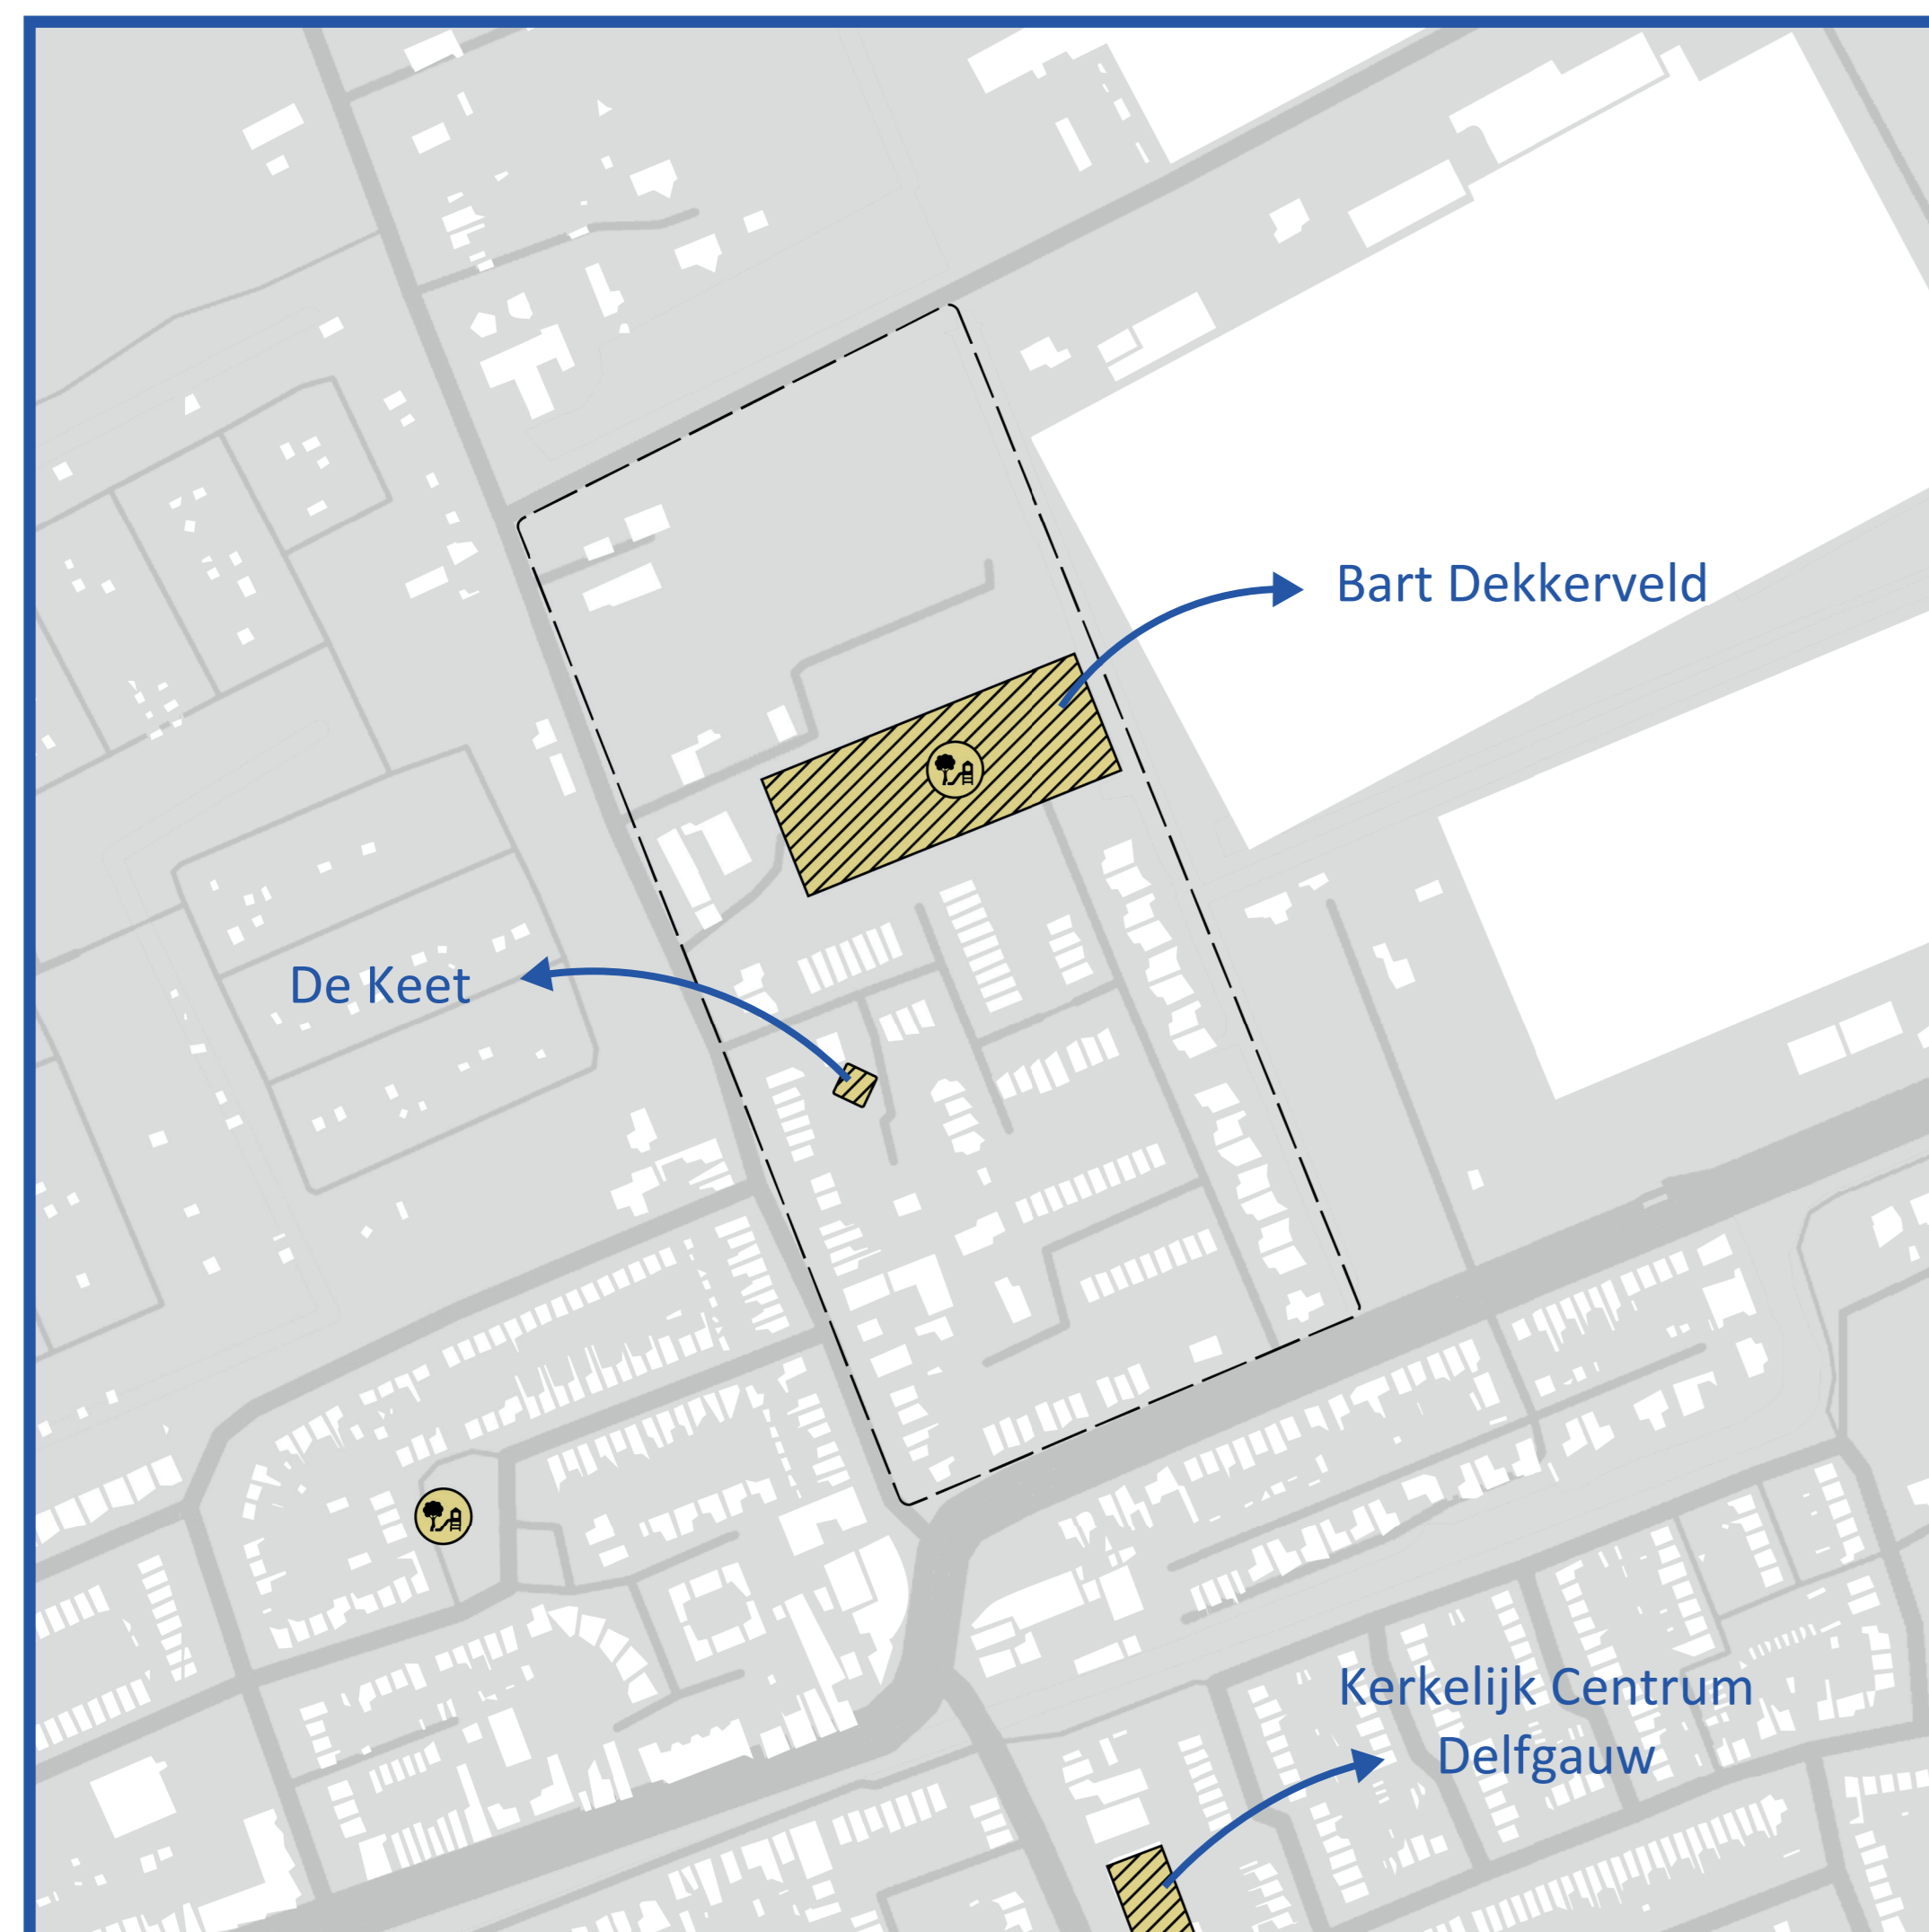

Huidige situatie

In het plangebied en de omgeving zijn verschillende (spel)voorzieningen aanwezig. Het Bart Dekkerveld heeft een belangrijke functie als speel- en ontmoetingsplek in Delfgauw. Onder andere door de Oranjefeesten die hier plaatsvinden en de speeltuin en ruimte. We willen de sociale waarde van deze plek behouden voor Delfgauw.

Wat zijn goede plekken voor het Bart Dekkerveld?

Plak een sticker bij uw twee favoriete opties!

Hoe kan het Bart Dekkerveld worden ingericht zodat deze nog beter en vaker kan worden gebruikt?

Welke functie kan 'De Keet' in de toekomst krijgen?