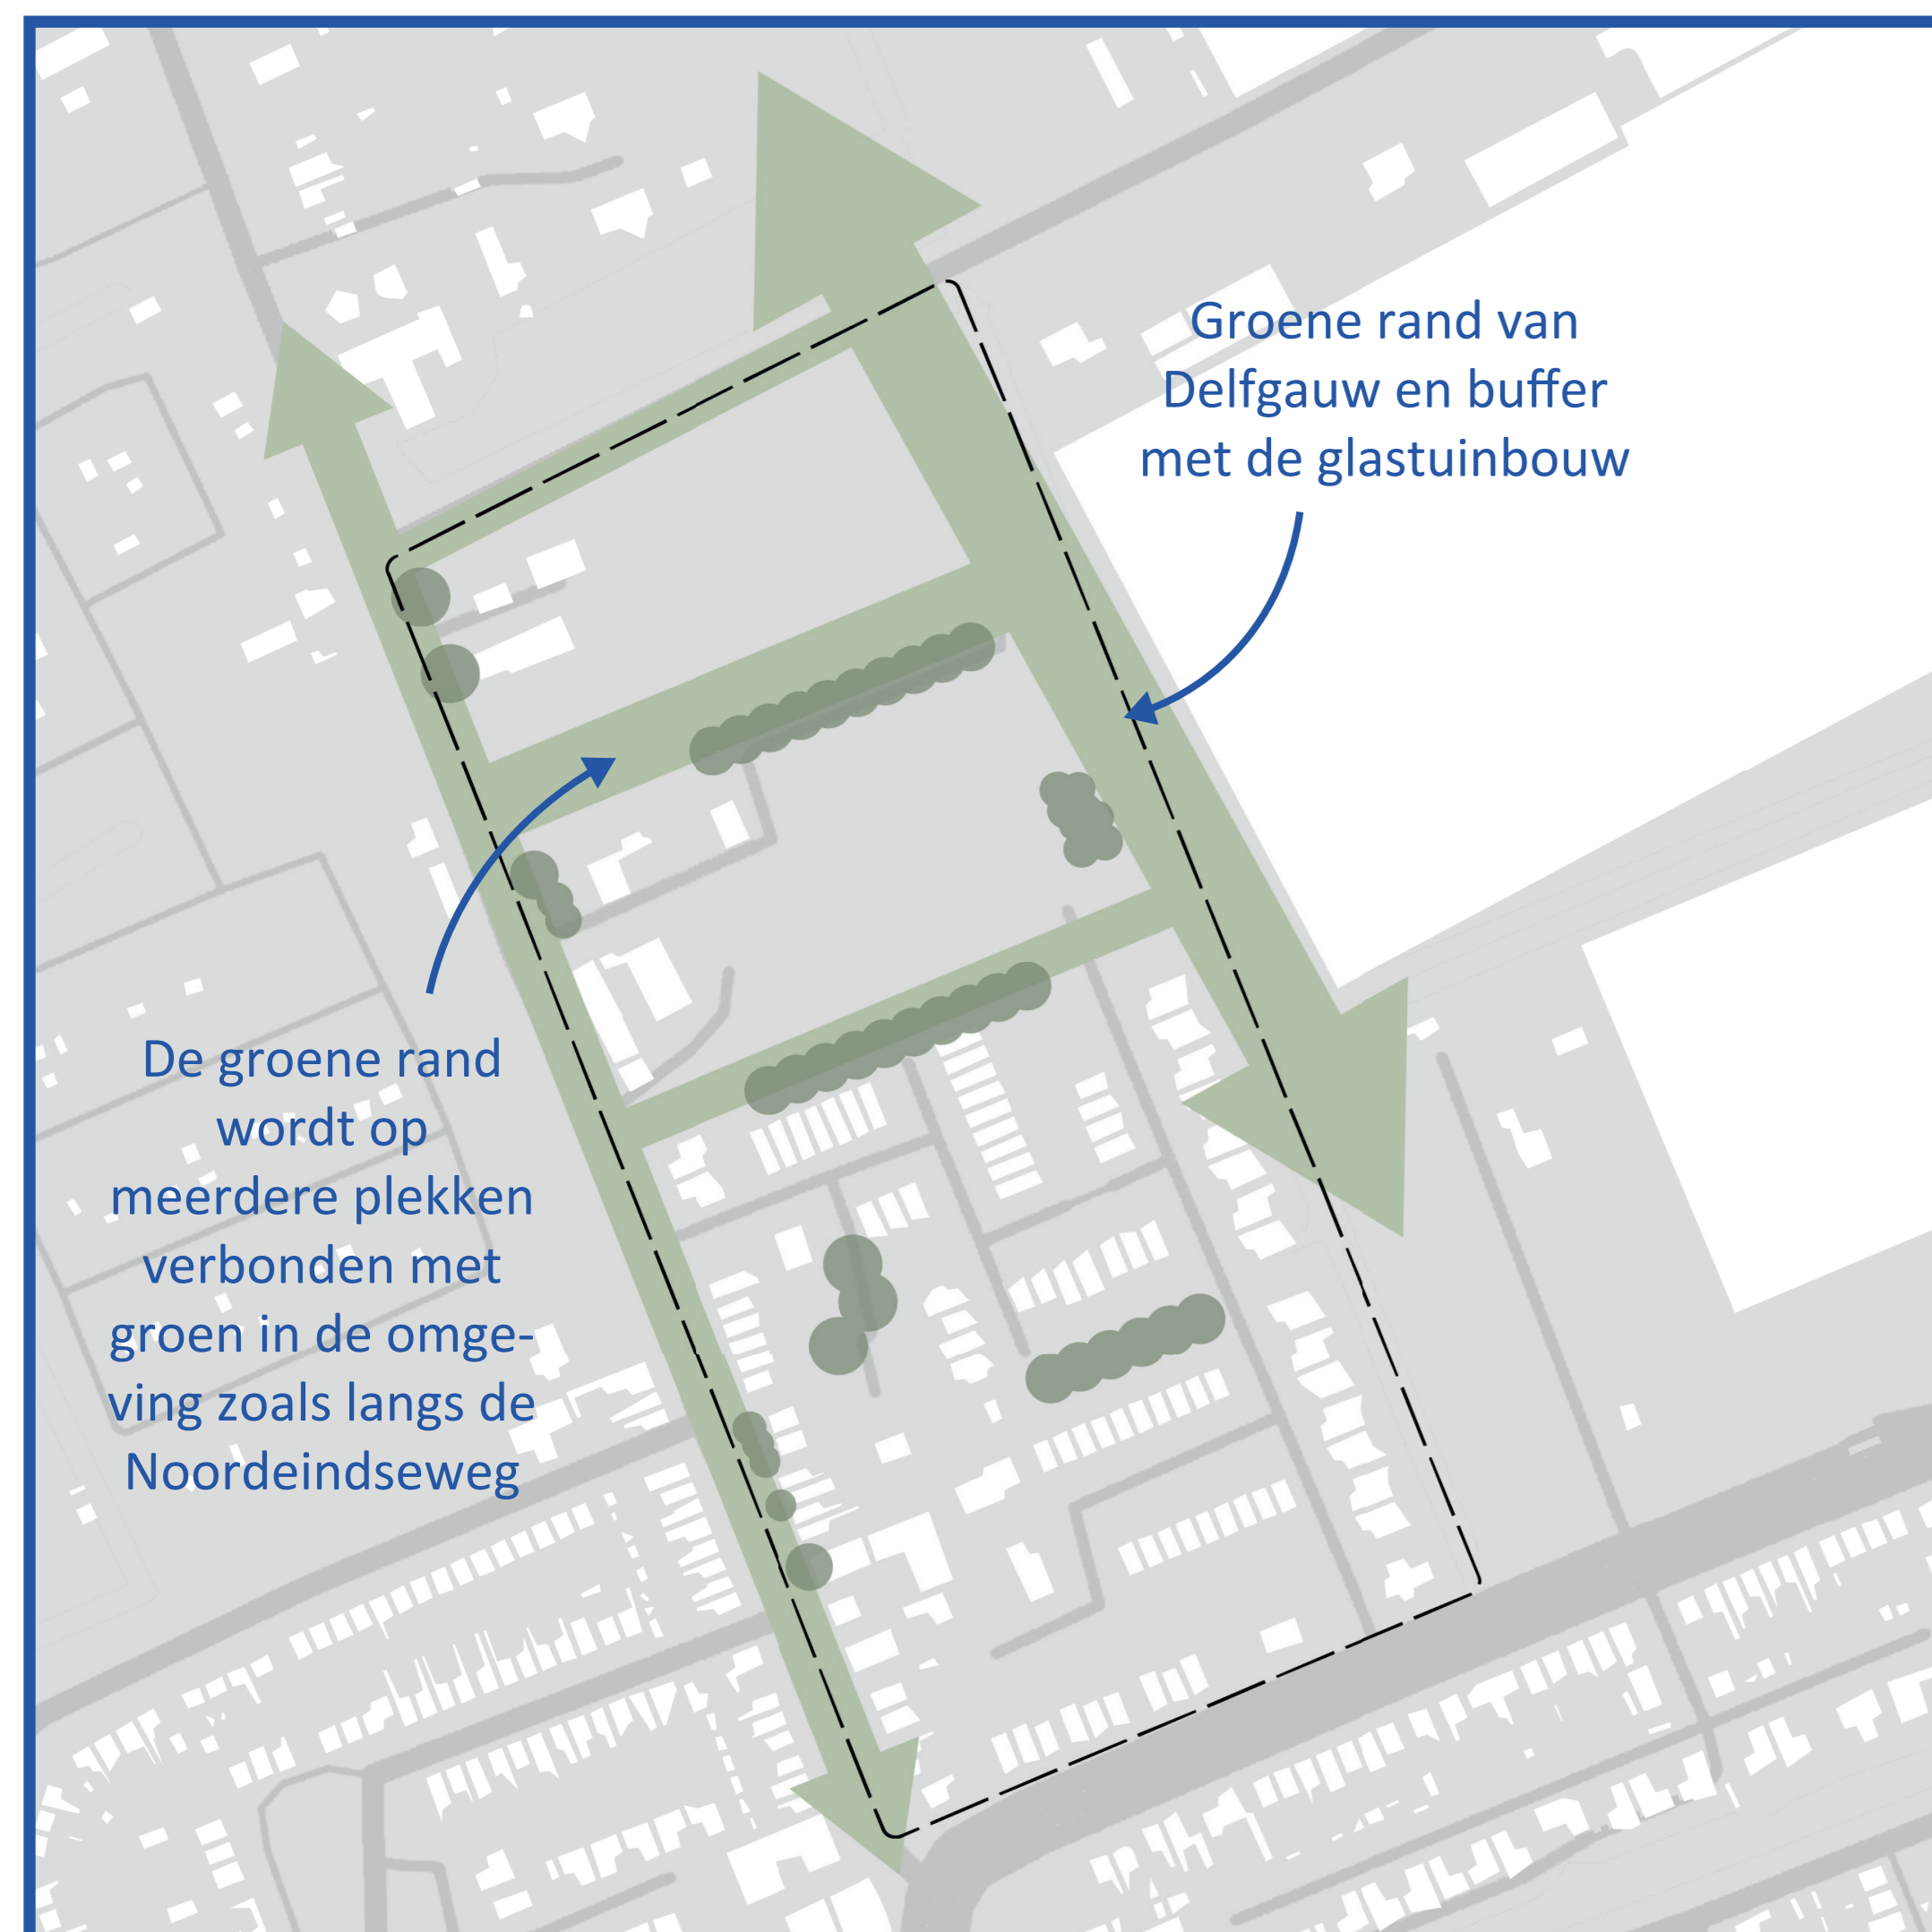

Visie Groen

We willen het groene netwerk van Delfgauw behouden en versterken. Het gebied kan met een andere inrichting aantrekkelijker worden voor mens en dier om in te verblijven en om door te verplaatsen. Daarnaast zorgt het groen voor een mooie overgangszone naar het buitengebied en een natuurlijke afronding van de kern Delfgauw.

Wat is een goede inrichting van het groen in Vrijenban?

Plak een sticker bij één van de afbeeldingen!